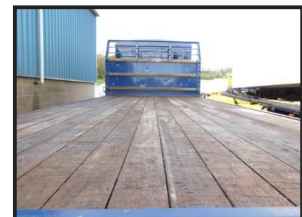

Leyland Hippo

£POA

1945 Leyland Hippo 6X4 22ft hardwood heavy duty platform body. Excellent condition for year, 2900 miles. Ex MOD

Product Details	
<i>Category/Type</i>	<i>Specialised Vehicles</i>
<i>Make</i>	<i>Leyland</i>
<i>Model</i>	<i>Hippo</i>
<i>Year</i>	<i>1945</i>
<i>Hours</i>	<i>2900</i>